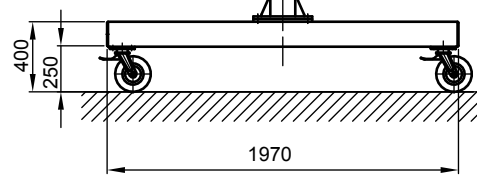

B - B

Kran	LPK 1000 kg x 6000 mm (Storlekar 2)
design bas	H2/B3
Insatsplats	inomhusanvändning
villkor i omgivningen	-5° C upp till +40° C, utan extra tillval
telfer + åkverk	GM 4 1000.5-2/EF 14
FEM grupp	2m / M5
tväråk	5 m/min
lyft	1,3 / 5 m/min
total vikt	609 kg (därav telfer + åkverk 77 kg)
Driftspänning	3/PE ~50 Hz 400 V (TN-S)
total strömförbrukning	1,2 kW
Startström för spänningsfallsberäkning	11,5 A (I _{A_HU} * cos phi)